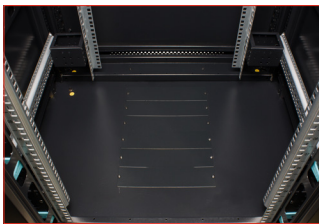

19 Zoll Serverschränke 88XX

Artikel	Glastür	Gittertür (PP/PD)	Stahltür (S)
RS19-8818:	•	•	
RS19-8822:	•	•	
RS19-8832:	•	•	
RS19-8842:	•	•	

*inkl. Kabelkanäle