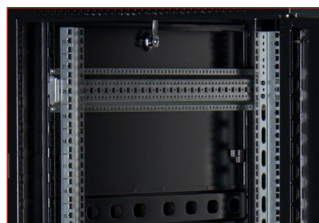

ROCKSTABLE

19 Zoll Standserverchränke

Wir bieten Ihnen ein komplettes Sortiment aller gängigen Schrankgrößen an. Von 12 bis zu 42 Höheneinheiten, Schrankbreiten bis zu 800mm und Tiefen bis zu 1.200mm. Unser Service dabei für Sie: Sämtliche Standschränke werden bereits fertig montiert ausgeliefert.

19 Zoll Serverschränke 60XX

Artikel	Glastür	Gittertür (PP)	Stahltür (S)
RS19-6012:	•	•	
RS19-6015:	•	•	
RS19-6018:	•	•	
RS19-6022:	•	•	
RS19-6027:	•	•	
RS19-6032:	•	•	
RS19-6037:	•	•	
RS19-6042:	•	•