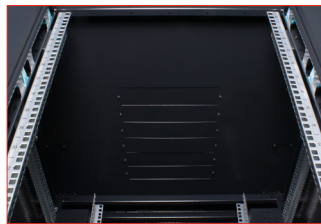

19 Zoll Serverschränke 80XX

Artikel	Glastür	Gittertür (PP/PD)	Stahltür (S)
RS19-8018:	•	•	
RS19-8022:	•	•	
RS19-8032:	•	•	
RS19-8042:	•	•	

*inkl. Kabelkanäle