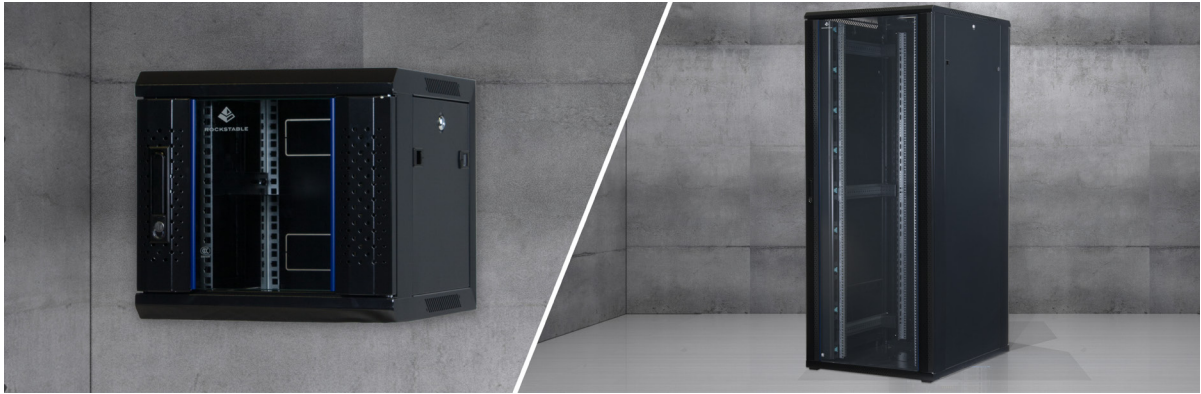

ROCKSTABLE