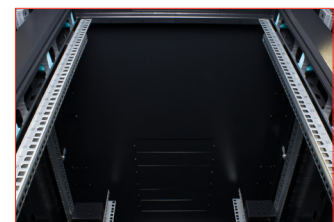

Artikel	Glastür	Gittertür (PP/PD)	Stahltür (S)
RS19-8242	•	•	

*inkl. Kabelkanäle