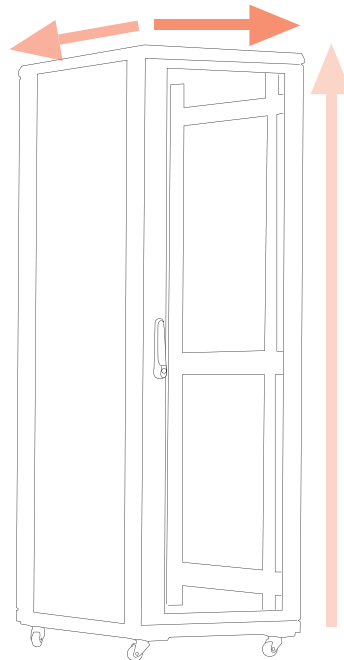

ROCKSTABLE

Serverschränke & Zubehör

ROCKSTABLE

RS19-6042PP

RS = Rockstable | **19** = Zoll | **60** = Breite | **42** = Höhe/HE | **PP** = Extra

60 = Tiefe

Breite:

3 =	400 mm
6 =	600 mm
8 =	800 mm