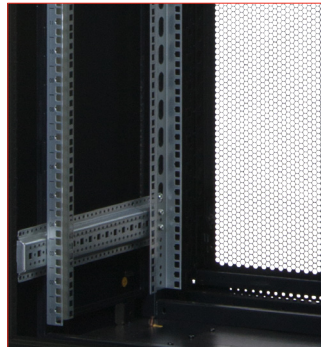

19 Zoll Serverschränke 66XX

Artikel	Glastür	Gittertür (PP)	Stahltür (S)
RS19-6618:	•	•	
RS19-6622:	•	•	
RS19-6627:	•	•	
RS19-6632:	•	•	
RS19-6637:	•	•	
RS19-6642:	•	•