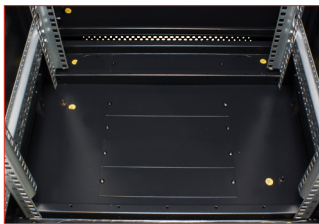

19 Zoll Serverschränke 66XX

Artikel	Glastür	Gittertür (PP)	Stahltür (S)
RS19-6618:	•	•	
RS19-6622:	•	•	
RS19-6627:	•	•	
RS19-6632:	•	•	
RS19-6637:	•	•	
RS19-6642:	•	•