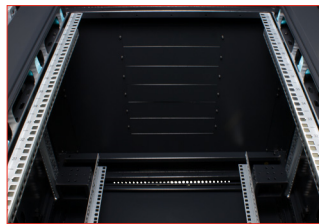

19 Zoll Serverschränke 88XX

Artikel	Glastür	Gittertür (PP/PD)	Stahltür (S)
RS19-8818:	•	•	
RS19-8822:	•	•	
RS19-8832:	•	•	
RS19-8842:	•	•	

*inkl. Kabelkanäle