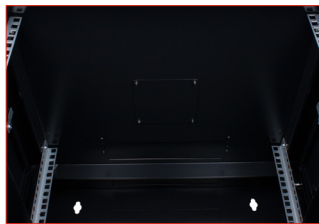

ROCKSTABLE

19 Zoll Wandserverränke 66XX

(mit Schwenkrahmen)

Artikel	Glastür	Gittertür (PP)	Stahltür (S)
RS19-6606:	●		
RS19-6606W:	●		
RS19-6609:	●		
RS19-6609W:	●		
RS19-6612:	●		
RS19-6612W:	●		
RS19-6615:	●		
RS19-6615W:	●