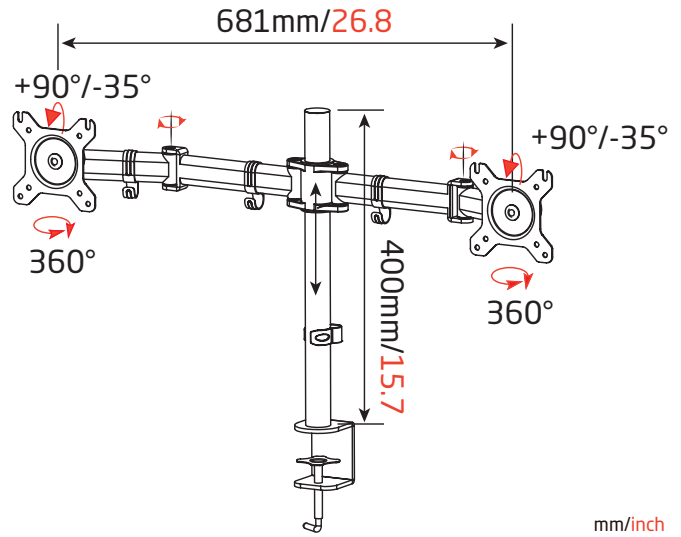

ROCKSTABLE

RS-MM002

Technische Daten:

Anzahl Monitore:	1
Material:	Stahl
Bildschirmgrößen:	13 - 32 Zoll
Max. Tragkraft pro Arm:	8 kg
Neigungswinkel:	-35° - +90°
Schwenkgrad:	-90° - +90°
Rotation:	360°
VESA:	75/100
Max. Tischstärke:	85 mm
Farbe:	Schwarz
Befestigung:	Einzel

mm/inch

ROCKSTABLE

RS-MM003

Technische Daten:

Anzahl Monitore:	2
Material:	Stahl
Bildschirmgrößen:	13 - 27 Zoll
Max. Tragkraft pro Arm:	8 kg
Neigungswinkel:	-35° - +90°
Schwenkgrad:	-90° - +90°
Rotation:	360°
VESA:	75/100
Max. Tischstärke:	85 mm
Farbe:	Schwarz
Befestigung:	Einzel

ROCKSTABLE

RS-MM004

Technische Daten:

Anzahl Monitore:	1
Material:	Stahl
Bildschirmgrößen:	13 - 32 Zoll
Max. Tragkraft pro Arm:	8 kg
Neigungswinkel:	-15° - +15°
VESA:	75/100
Max. Tischstärke:	30 mm
Farbe:	Schwarz
Befestigung:	Einzel

ROCKSTABLE

RS-MM005

Technische Daten:

Anzahl Monitore:	2
Material:	Stahl
Bildschirmgrößen:	13 - 27 Zoll
Max. Tragkraft pro Arm:	8 kg
Neigungswinkel:	-15° - +15°
VESA:	75/100
Max. Tischstärke:	30 mm
Farbe:	Schwarz
Befestigung:	Einzel