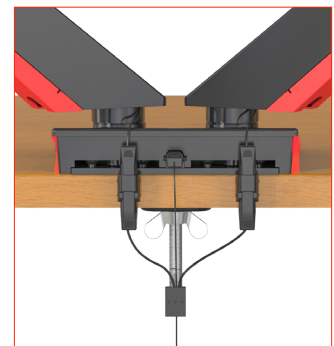

Technische Daten:

Anzahl Monitore:	2
Material:	Stahl
Bildschirmgrößen:	15 - 32 Zoll
Max. Tragekraft pro Arm:	8 kg
Neigungswinkel:	-85° - +90°
Schwenkgrad:	-90° - +90°
Rotation:	360°
VESA:	75/100
Beleuchtung:	Rot
Leuchtmittel:	LED
Max. Tischstärke:	85 mm
Farbe:	Schwarz
Befestigung:	Doppel