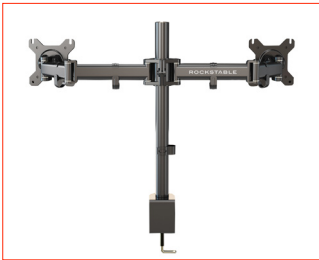

RSMM008 RSMM009

Professional Edition Seite 12 - 16

RSMM006 RSMM007 RSMM010 RSMM011

ROCKSTABLE

Basic Edition Monitorhalterungen

Übersicht:

Bezeichnung:	RSMM001	RSMM002	RSMM003	RSMM004	RSMM005
Anzahl Monitore:	1	1	2	1	2
Max. Tragkraft pro Arm:	8 kg	8 kg	8 kg	8 kg	8 kg

Unsere flexiblen Basic Monitorhalterungen ermöglichen es Ihnen, Ihre Monitore auf rückschonende Weise auszurichten. Die integrierte Kabelführung sorgt für Platz und Ordnung auf Ihrem Schreibtisch.

ROCKSTABLE

ROCKSTABLE

RS-MM002

Technische Daten:

Anzahl Monitore:	1
Material:	Stahl
Bildschirmgrößen:	13 - 32 Zoll
Max. Tragkraft pro Arm:	8 kg
Neigungswinkel:	-35° - +90°
Schwenkgrad:	-90° - +90°
Rotation:	360°
VESA:	75/100
Max. Tischstärke:	85 mm
Farbe:	Schwarz
Befestigung:	Einzel

mm/inch

ROCKSTABLE

RS-MM003

Technische Daten:

Anzahl Monitore:	2
Material:	Stahl
Bildschirmgrößen:	13 - 27 Zoll
Max. Tragkraft pro Arm:	8 kg
Neigungswinkel:	-35° - +90°
Schwenkgrad:	-90° - +90°
Rotation:	360°
VESA:	75/100
Max. Tischstärke:	85 mm
Farbe:	Schwarz
Befestigung:	Einzel