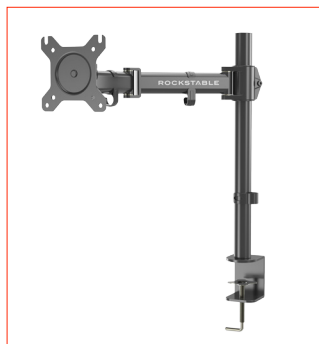

ROCKSTABLE

RS-MM002

Technische Daten:

Anzahl Monitore:	1
Material:	Stahl
Bildschirmgrößen:	13 - 32 Zoll
Max. Tragkraft pro Arm:	8 kg
Neigungswinkel:	-35° - +90°
Schwenkgrad:	-90° - +90°
Rotation:	360°
VESA:	75/100
Max. Tischstärke:	85 mm
Farbe:	Schwarz
Befestigung:	Einzel

mm/inch