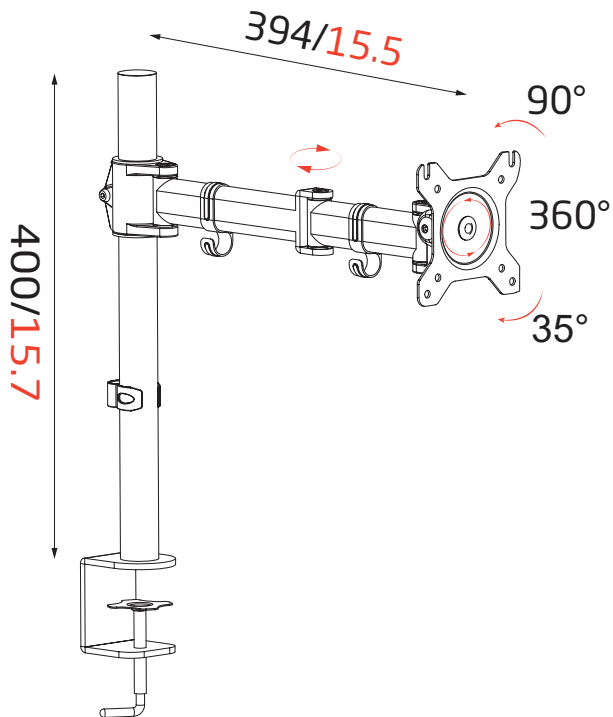

RS-MM001

mm/inch

Technische Daten:

Anzahl Monitore:	1
Material:	Stahl
Bildschirmgrößen:	13 - 32 Zoll
Max. Tragkraft pro Arm:	8 kg
Neigungswinkel:	-35° - +90°
Schwenkgrad:	-90° - +90°
Rotation:	360°
VESA:	75/100
Max. Tischstärke:	85 mm
Farbe:	Schwarz
Befestigung:	Einzel

ROCKSTABLE

RS-MM002

Technische Daten:

Anzahl Monitore:	1
Material:	Stahl
Bildschirmgrößen:	13 - 32 Zoll
Max. Tragkraft pro Arm:	8 kg
Neigungswinkel:	-35° - +90°
Schwenkgrad:	-90° - +90°
Rotation:	360°
VESA:	75/100
Max. Tischstärke:	85 mm
Farbe:	Schwarz
Befestigung:	Einzel

mm/inch

ROCKSTABLE

RS-MM003

Technische Daten:

Anzahl Monitore:	2
Material:	Stahl
Bildschirmgrößen:	13 - 27 Zoll
Max. Tragkraft pro Arm:	8 kg
Neigungswinkel:	-35° - +90°
Schwenkgrad:	-90° - +90°
Rotation:	360°
VESA:	75/100
Max. Tischstärke:	85 mm
Farbe:	Schwarz
Befestigung:	Einzel

ROCKSTABLE

RS-MM004

Technische Daten:

Anzahl Monitore:	1
Material:	Stahl
Bildschirmgrößen:	13 - 32 Zoll
Max. Tragkraft pro Arm:	8 kg
Neigungswinkel:	-15° - +15°
VESA:	75/100
Max. Tischstärke:	30 mm
Farbe:	Schwarz
Befestigung:	Einzel