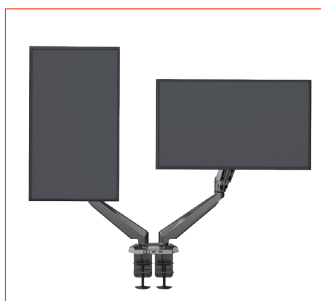

ROCKSTABLE

RS-MM011

Technische Daten:

Anzahl Monitore:	2
Material:	Stahl
Bildschirmgrößen:	13 - 32 Zoll
Max. Tragkraft pro Arm:	8 kg
Neigungswinkel:	$-85^\circ - +90^\circ$
Schwenkgrad:	$-90^\circ - +90^\circ$
Rotation:	360°
VESA:	75/100
Anschlussarten:	2x USB 3.0, Mikrofoneingang, Audioausgang
Anzahl Anschlüsse:	4
Max. Tischstärke:	85 mm
Farbe:	Schwarz & Weiß
Befestigung:	Doppel