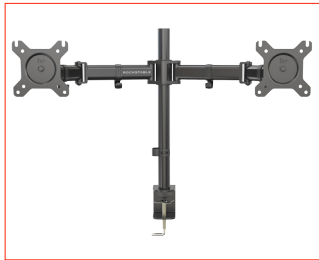

RSMM008 RSMM009

Professional Edition Seite 12 - 16

RSMM006 RSMM007 RSMM010 RSMM011

ROCKSTABLE

Basic Edition Monitorhalterungen

Übersicht:

Bezeichnung:	RSMM001	RSMM002	RSMM003	RSMM004	RSMM005
Anzahl Monitore:	1	1	2	1	2
Max. Tragkraft pro Arm:	8 kg	8 kg	8 kg	8 kg	8 kg

Unsere flexiblen Basic Monitorhalterungen ermöglichen es Ihnen, Ihre Monitore auf rückschonende Weise auszurichten. Die integrierte Kabelführung sorgt für Platz und Ordnung auf Ihrem Schreibtisch.

ROCKSTABLE

ROCKSTABLE

RS-MM002

Technische Daten:

Anzahl Monitore:	1
Material:	Stahl
Bildschirmgrößen:	13 - 32 Zoll
Max. Tragkraft pro Arm:	8 kg
Neigungswinkel:	-35° - +90°
Schwenkgrad:	-90° - +90°
Rotation:	360°
VESA:	75/100
Max. Tischstärke:	85 mm
Farbe:	Schwarz
Befestigung:	Einzel

mm/inch

ROCKSTABLE

RS-MM003

Technische Daten:

Anzahl Monitore:	2
Material:	Stahl
Bildschirmgrößen:	13 - 27 Zoll
Max. Tragkraft pro Arm:	8 kg
Neigungswinkel:	-35° - +90°
Schwenkgrad:	-90° - +90°
Rotation:	360°
VESA:	75/100
Max. Tischstärke:	85 mm
Farbe:	Schwarz
Befestigung:	Einzel