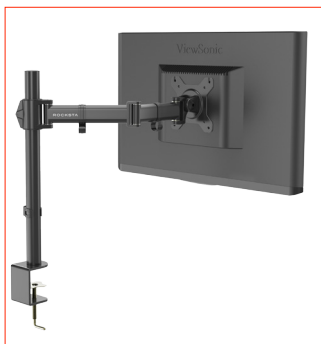

RSMM008 RSMM009

Professional Edition Seite 12 - 16

RSMM006 RSMM007 RSMM010 RSMM011

ROCKSTABLE

Basic Edition Monitorhalterungen

Übersicht:

Bezeichnung:	RSMM001	RSMM002	RSMM003	RSMM004	RSMM005
Anzahl Monitore:	1	1	2	1	2
Max. Tragkraft pro Arm:	8 kg	8 kg	8 kg	8 kg	8 kg

Unsere flexiblen Basic Monitorhalterungen ermöglichen es Ihnen, Ihre Monitore auf rückschonende Weise auszurichten. Die integrierte Kabelführung sorgt für Platz und Ordnung auf Ihrem Schreibtisch.

ROCKSTABLE

ROCKSTABLE

RS-MM002

Technische Daten:

Anzahl Monitore:	1
Material:	Stahl
Bildschirmgrößen:	13 - 32 Zoll
Max. Tragkraft pro Arm:	8 kg
Neigungswinkel:	-35° - +90°
Schwenkgrad:	-90° - +90°
Rotation:	360°
VESA:	75/100
Max. Tischstärke:	85 mm
Farbe:	Schwarz
Befestigung:	Einzel

mm/inch

ROCKSTABLE

RS-MM003

Technische Daten:

Anzahl Monitore:	2
Material:	Stahl
Bildschirmgrößen:	13 - 27 Zoll
Max. Tragkraft pro Arm:	8 kg
Neigungswinkel:	-35° - +90°
Schwenkgrad:	-90° - +90°
Rotation:	360°
VESA:	75/100
Max. Tischstärke:	85 mm
Farbe:	Schwarz
Befestigung:	Einzel