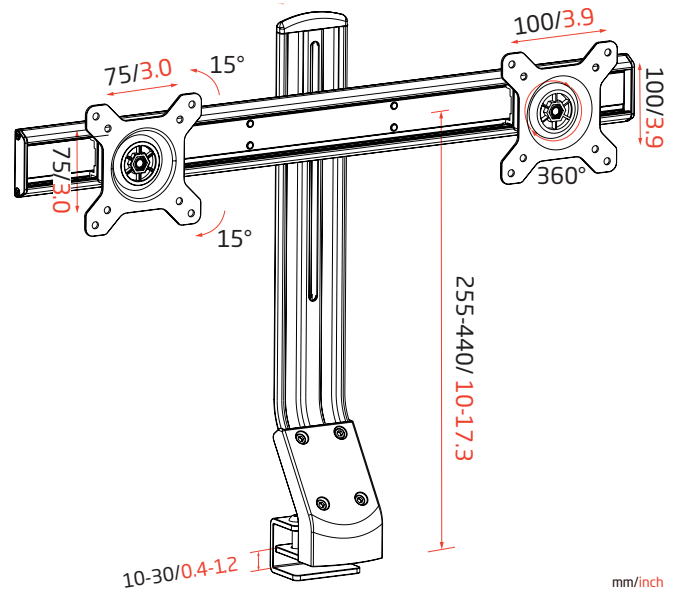

mm/inch

ROCKSTABLE

RS-MM003

Technische Daten:

Anzahl Monitore:	2
Material:	Stahl
Bildschirmgrößen:	13 - 27 Zoll
Max. Tragkraft pro Arm:	8 kg
Neigungswinkel:	-35° - +90°
Schwenkgrad:	-90° - +90°
Rotation:	360°
VESA:	75/100
Max. Tischstärke:	85 mm
Farbe:	Schwarz
Befestigung:	Einzel

ROCKSTABLE

RS-MM004

Technische Daten:

Anzahl Monitore:	1
Material:	Stahl
Bildschirmgrößen:	13 - 32 Zoll
Max. Tragkraft pro Arm:	8 kg
Neigungswinkel:	-15° - +15°
VESA:	75/100
Max. Tischstärke:	30 mm
Farbe:	Schwarz
Befestigung:	Einzel

ROCKSTABLE

RS-MM005

Technische Daten:

Anzahl Monitore:	2
Material:	Stahl
Bildschirmgrößen:	13 - 27 Zoll
Max. Tragkraft pro Arm:	8 kg
Neigungswinkel:	-15° - +15°
VESA:	75/100
Max. Tischstärke:	30 mm
Farbe:	Schwarz
Befestigung:	Einzel

Technische Daten:

Anzahl Monitore:	1
Material:	Stahl
Bildschirmgrößen:	15 - 32 Zoll
Max. Tragkraft pro Arm:	8 kg
Neigungswinkel:	-85° - +90°
Schwenkgrad:	-90° - +90°
Rotation:	360°
VESA:	75/100
Beleuchtung:	Rot
Leuchtmittel:	LED
Max. Tischstärke:	85 mm
Farbe:	Schwarz
Befestigung:	Einzel