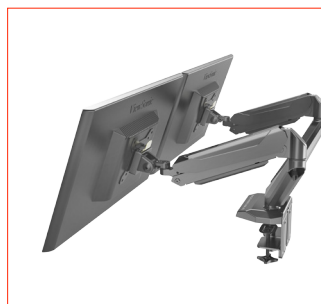

ROCKSTABLE

RS-MM011

Technische Daten:

Anzahl Monitore:	2
Material:	Stahl
Bildschirmgrößen:	13 - 32 Zoll
Max. Tragkraft pro Arm:	8 kg
Neigungswinkel:	$-85^\circ - +90^\circ$
Schwenkgrad:	$-90^\circ - +90^\circ$
Rotation:	360°
VESA:	75/100
Anschlussarten:	2x USB 3.0, Mikrofoneingang, Audioausgang
Anzahl Anschlüsse:	4
Max. Tischstärke:	85 mm
Farbe:	Schwarz & Weiß
Befestigung:	Doppel