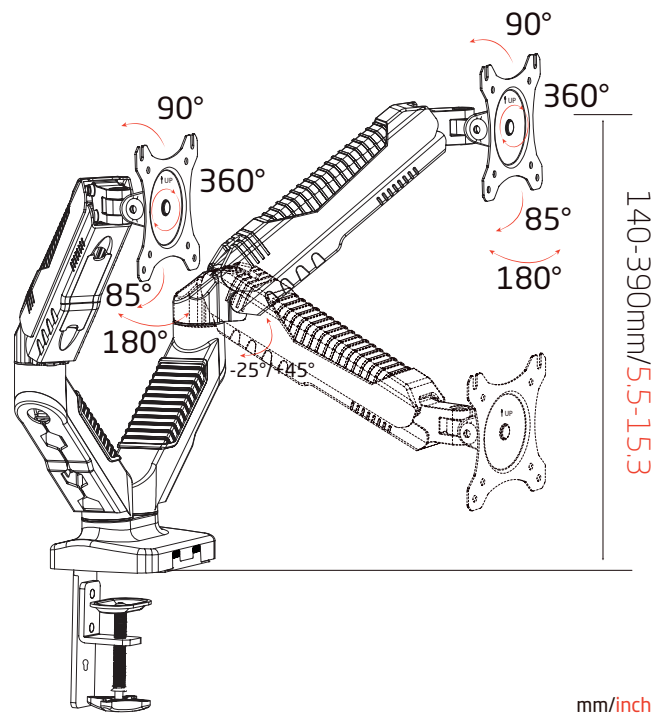

ROCKSTABLE

Professional Edition Monitorhalterungen

Übersicht:

Bezeichnung:	RSMM006	RSMM007	RSMM010	RSMM011
Anzahl Monitore:	1	2	1	2
Max. Tragkraft pro Arm:	6 kg	6 kg	8 kg	8 kg

Justierbar mit Hilfe einer Gasdruckfeder.

ROCKSTABLE

RS-MM006

Technische Daten:

Anzahl Monitore:	1
Material:	Stahl
Bildschirmgrößen:	13 - 27 Zoll
Max. Tragkraft pro Arm:	6 kg
Neigungswinkel:	-85° - +90°
Schwenkgrad:	-90° - +90°
Rotation:	360°
VESA:	75/100
Anschlussart:	USB 3.0
Anzahl Anschlüsse:	2
Max. Tischstärke:	85 mm
Farbe:	Schwarz
Befestigung:	Einzel

ROCKSTABLE

RS-MM007

Technische Daten:

Anzahl Monitore:	2
Material:	Stahl
Bildschirmgrößen:	13 - 27 Zoll
Max. Tragkraft pro Arm:	6 kg
Neigungswinkel:	-85° - +90°
Schwenkgrad:	-90° - +90°
Rotation:	360°
VESA:	75/100
Anschlussart:	USB 3.0
Anzahl Anschlüsse:	2
Max. Tischstärke:	85 mm
Farbe:	Schwarz
Befestigung:	Einzel

ROCKSTABLE

RS-MM010

mm/inch

Technische Daten:

Anzahl Monitore:	1
Material:	Stahl
Bildschirmgrößen:	13 - 32 Zoll
Max. Tragkraft pro Arm:	8 kg
Neigungswinkel:	$-85^\circ - +90^\circ$
Schwenkgrad:	$-90^\circ - +90^\circ$
Rotation:	360°
VESA:	75/100
Anschlussarten:	USB 3.0, Mikrofoneingang, Audioausgang
Anzahl Anschlüsse:	3
Max. Tischstärke:	85 mm
Farbe:	Schwarz & Weiß
Befestigung:	Einzel