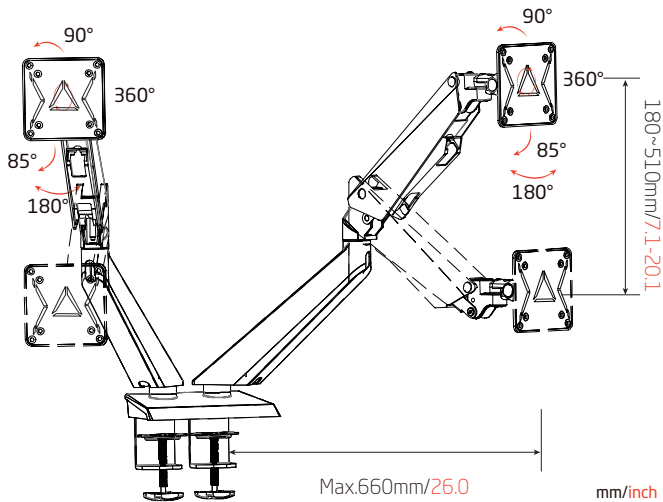

ROCKSTABLE

RS-MM005

Technische Daten:

Anzahl Monitore:	2
Material:	Stahl
Bildschirmgrößen:	13 - 27 Zoll
Max. Tragkraft pro Arm:	8 kg
Neigungswinkel:	-15° - +15°
VESA:	75/100
Max. Tischstärke:	30 mm
Farbe:	Schwarz
Befestigung:	Einzel

Technische Daten:

Anzahl Monitore:	1
Material:	Stahl
Bildschirmgrößen:	15 - 32 Zoll
Max. Tragkraft pro Arm:	8 kg
Neigungswinkel:	-85° - +90°
Schwenkgrad:	-90° - +90°
Rotation:	360°
VESA:	75/100
Beleuchtung:	Rot
Leuchtmittel:	LED
Max. Tischstärke:	85 mm
Farbe:	Schwarz
Befestigung:	Einzel

ROCKSTABLE

RS-MM009

Technische Daten:

Anzahl Monitore:	2
Material:	Stahl
Bildschirmgrößen:	15 - 32 Zoll
Max. Tragekraft pro Arm:	8 kg
Neigungswinkel:	-85° - +90°
Schwenkgrad:	-90° - +90°
Rotation:	360°
VESA:	75/100
Beleuchtung:	Rot
Leuchtmittel:	LED
Max. Tischstärke:	85 mm
Farbe:	Schwarz
Befestigung:	Doppel

ROCKSTABLE

RS-MM006

Technische Daten:

Anzahl Monitore:	1
Material:	Stahl
Bildschirmgrößen:	13 - 27 Zoll
Max. Tragkraft pro Arm:	6 kg
Neigungswinkel:	-85° - +90°
Schwenkgrad:	-90° - +90°
Rotation:	360°
VESA:	75/100
Anschlussart:	USB 3.0
Anzahl Anschlüsse:	2
Max. Tischstärke:	85 mm
Farbe:	Schwarz
Befestigung:	Einzel