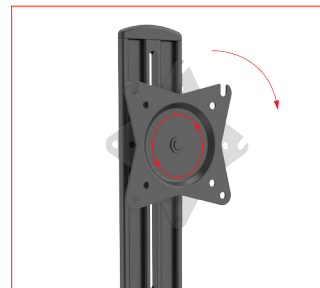

mm/inch

ROCKSTABLE

RS-MM003

Technische Daten:

Anzahl Monitore:	2
Material:	Stahl
Bildschirmgrößen:	13 - 27 Zoll
Max. Tragkraft pro Arm:	8 kg
Neigungswinkel:	-35° - +90°
Schwenkgrad:	-90° - +90°
Rotation:	360°
VESA:	75/100
Max. Tischstärke:	85 mm
Farbe:	Schwarz
Befestigung:	Einzel

ROCKSTABLE

RS-MM004

Technische Daten:

Anzahl Monitore:	1
Material:	Stahl
Bildschirmgrößen:	13 - 32 Zoll
Max. Tragkraft pro Arm:	8 kg
Neigungswinkel:	-15° - +15°
VESA:	75/100
Max. Tischstärke:	30 mm
Farbe:	Schwarz
Befestigung:	Einzel