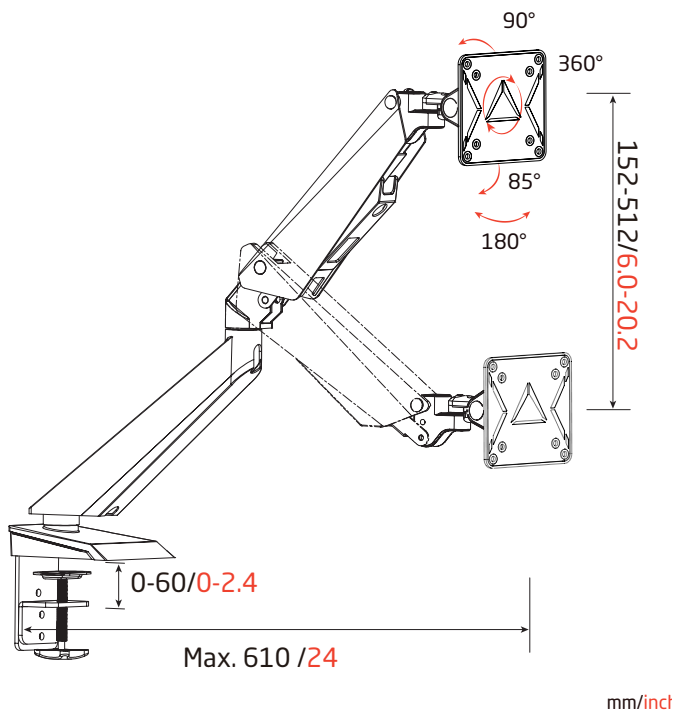

ROCKSTABLE

RS-MM005

Technische Daten:

Anzahl Monitore:	2
Material:	Stahl
Bildschirmgrößen:	13 - 27 Zoll
Max. Tragkraft pro Arm:	8 kg
Neigungswinkel:	-15° - +15°
VESA:	75/100
Max. Tischstärke:	30 mm
Farbe:	Schwarz
Befestigung:	Einzel

mm/inch

ROCKSTABLE

Gaming Edition Monitorhalterungen

Übersicht:

Bezeichnung:	RSMM008	RSMM009
Anzahl Monitore:	1	2
Max. Tragkraft pro Arm:	8 kg	8 kg

Justierbar mit Hilfe einer Gasdruckfeder.

ROCKSTABLE

RS-MM008

Technische Daten:

Anzahl Monitore:	1
Material:	Stahl
Bildschirmgrößen:	15 - 32 Zoll
Max. Tragkraft pro Arm:	8 kg
Neigungswinkel:	-85° - +90°
Schwenkgrad:	-90° - +90°
Rotation:	360°
VESA:	75/100
Beleuchtung:	Rot
Leuchtmittel:	LED
Max. Tischstärke:	85 mm
Farbe:	Schwarz
Befestigung:	Einzel

ROCKSTABLE

RS-MM009

Technische Daten:

Anzahl Monitore:	2
Material:	Stahl
Bildschirmgrößen:	15 - 32 Zoll
Max. Tragekraft pro Arm:	8 kg
Neigungswinkel:	-85° - +90°
Schwenkgrad:	-90° - +90°
Rotation:	360°
VESA:	75/100
Beleuchtung:	Rot
Leuchtmittel:	LED
Max. Tischstärke:	85 mm
Farbe:	Schwarz
Befestigung:	Doppel