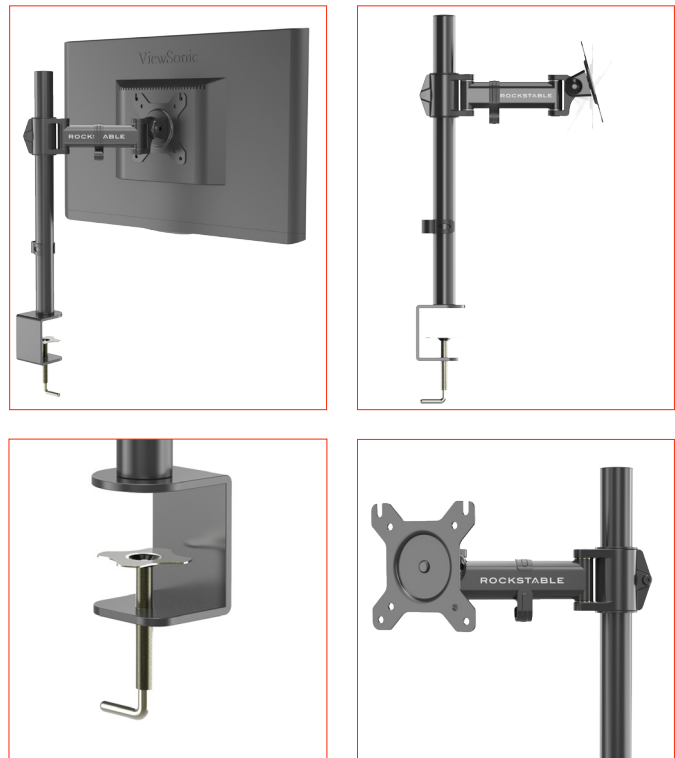

RSMM008 RSMM009

Professional Edition Seite 12 - 16

RSMM006 RSMM007 RSMM010 RSMM011

ROCKSTABLE

Basic Edition Monitorhalterungen

Übersicht:

Bezeichnung:	RSMM001	RSMM002	RSMM003	RSMM004	RSMM005
Anzahl Monitore:	1	1	2	1	2
Max. Tragkraft pro Arm:	8 kg	8 kg	8 kg	8 kg	8 kg

Unsere flexiblen Basic Monitorhalterungen ermöglichen es Ihnen, Ihre Monitore auf rückschonende Weise auszurichten. Die integrierte Kabelführung sorgt für Platz und Ordnung auf Ihrem Schreibtisch.

ROCKSTABLE

RS-MM001

mm/inch

Technische Daten:

Anzahl Monitore:	1
Material:	Stahl
Bildschirmgrößen:	13 - 32 Zoll
Max. Tragkraft pro Arm:	8 kg
Neigungswinkel:	-35° - +90°
Schwenkgrad:	-90° - +90°
Rotation:	360°
VESA:	75/100
Max. Tischstärke:	85 mm
Farbe:	Schwarz
Befestigung:	Einzel

ROCKSTABLE

RS-MM002

Technische Daten:

Anzahl Monitore:	1
Material:	Stahl
Bildschirmgrößen:	13 - 32 Zoll
Max. Tragkraft pro Arm:	8 kg
Neigungswinkel:	-35° - +90°
Schwenkgrad:	-90° - +90°
Rotation:	360°
VESA:	75/100
Max. Tischstärke:	85 mm
Farbe:	Schwarz
Befestigung:	Einzel