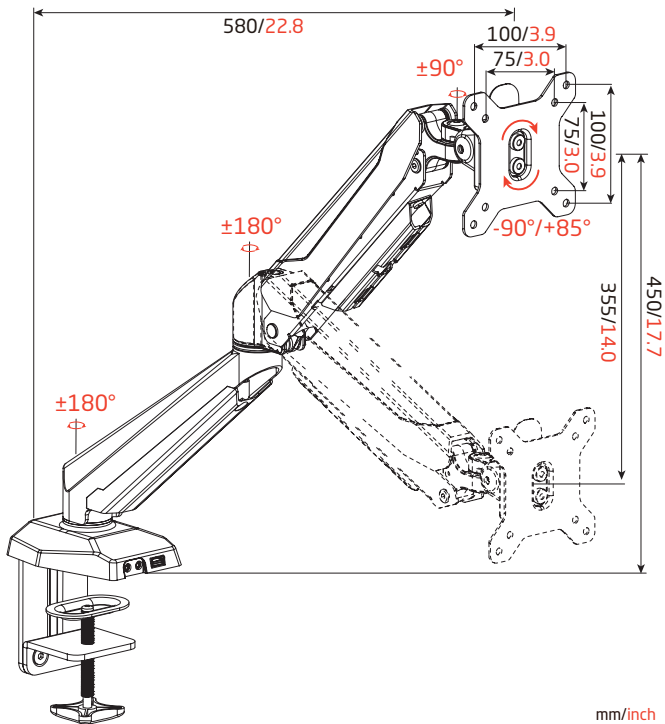

ROCKSTABLE

RS-MM006

Technische Daten:

Anzahl Monitore:	1
Material:	Stahl
Bildschirmgrößen:	13 - 27 Zoll
Max. Tragkraft pro Arm:	6 kg
Neigungswinkel:	-85° - +90°
Schwenkgrad:	-90° - +90°
Rotation:	360°
VESA:	75/100
Anschlussart:	USB 3.0
Anzahl Anschlüsse:	2
Max. Tischstärke:	85 mm
Farbe:	Schwarz
Befestigung:	Einzel

ROCKSTABLE

RS-MM007

Technische Daten:

Anzahl Monitore:	2
Material:	Stahl
Bildschirmgrößen:	13 - 27 Zoll
Max. Tragkraft pro Arm:	6 kg
Neigungswinkel:	-85° - +90°
Schwenkgrad:	-90° - +90°
Rotation:	360°
VESA:	75/100
Anschlussart:	USB 3.0
Anzahl Anschlüsse:	2
Max. Tischstärke:	85 mm
Farbe:	Schwarz
Befestigung:	Einzel

ROCKSTABLE

RS-MM010

mm/inch

Technische Daten:

Anzahl Monitore:	1
Material:	Stahl
Bildschirmgrößen:	13 - 32 Zoll
Max. Tragkraft pro Arm:	8 kg
Neigungswinkel:	$-85^\circ - +90^\circ$
Schwenkgrad:	$-90^\circ - +90^\circ$
Rotation:	360°
VESA:	75/100
Anschlussarten:	USB 3.0, Mikrofoneingang, Audioausgang
Anzahl Anschlüsse:	3
Max. Tischstärke:	85 mm
Farbe:	Schwarz & Weiß
Befestigung:	Einzel

ROCKSTABLE

RS-MM011

Technische Daten:

Anzahl Monitore:	2
Material:	Stahl
Bildschirmgrößen:	13 - 32 Zoll
Max. Tragkraft pro Arm:	8 kg
Neigungswinkel:	$-85^\circ - +90^\circ$
Schwenkgrad:	$-90^\circ - +90^\circ$
Rotation:	360°
VESA:	75/100
Anschlussarten:	2x USB 3.0, Mikrofoneingang, Audioausgang
Anzahl Anschlüsse:	4
Max. Tischstärke:	85 mm
Farbe:	Schwarz & Weiß
Befestigung:	Doppel