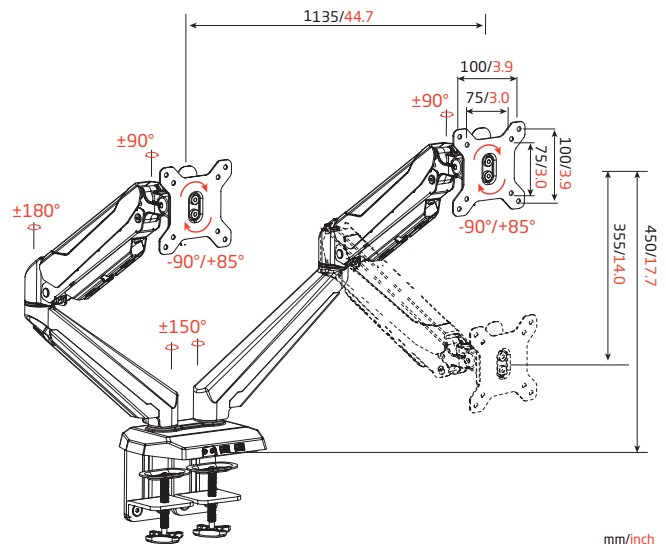

ROCKSTABLE

RS-MM006

Technische Daten:

Anzahl Monitore:	1
Material:	Stahl
Bildschirmgrößen:	13 - 27 Zoll
Max. Tragkraft pro Arm:	6 kg
Neigungswinkel:	-85° - +90°
Schwenkgrad:	-90° - +90°
Rotation:	360°
VESA:	75/100
Anschlussart:	USB 3.0
Anzahl Anschlüsse:	2
Max. Tischstärke:	85 mm
Farbe:	Schwarz
Befestigung:	Einzel

ROCKSTABLE

RS-MM007

Technische Daten:

Anzahl Monitore:	2
Material:	Stahl
Bildschirmgrößen:	13 - 27 Zoll
Max. Tragkraft pro Arm:	6 kg
Neigungswinkel:	-85° - +90°
Schwenkgrad:	-90° - +90°
Rotation:	360°
VESA:	75/100
Anschlussart:	USB 3.0
Anzahl Anschlüsse:	2
Max. Tischstärke:	85 mm
Farbe:	Schwarz
Befestigung:	Einzel

ROCKSTABLE

RS-MM010

mm/inch

Technische Daten:

Anzahl Monitore:	1
Material:	Stahl
Bildschirmgrößen:	13 - 32 Zoll
Max. Tragkraft pro Arm:	8 kg
Neigungswinkel:	$-85^\circ - +90^\circ$
Schwenkgrad:	$-90^\circ - +90^\circ$
Rotation:	360°
VESA:	75/100
Anschlussarten:	USB 3.0, Mikrofoneingang, Audioausgang
Anzahl Anschlüsse:	3
Max. Tischstärke:	85 mm
Farbe:	Schwarz & Weiß
Befestigung:	Einzel

ROCKSTABLE

RS-MM011

Technische Daten:

Anzahl Monitore:	2
Material:	Stahl
Bildschirmgrößen:	13 - 32 Zoll
Max. Tragkraft pro Arm:	8 kg
Neigungswinkel:	$-85^\circ - +90^\circ$
Schwenkgrad:	$-90^\circ - +90^\circ$
Rotation:	360°
VESA:	75/100
Anschlussarten:	2x USB 3.0, Mikrofoneingang, Audioausgang
Anzahl Anschlüsse:	4
Max. Tischstärke:	85 mm
Farbe:	Schwarz & Weiß
Befestigung:	Doppel