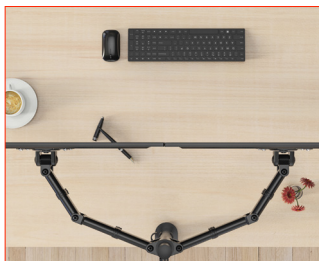

Unsere flexiblen Basic Monitorhalterungen ermöglichen es Ihnen, Ihre Monitore auf rückschonende Weise auszurichten. Die integrierte Kabelführung sorgt für Platz und Ordnung auf Ihrem Schreibtisch.

ROCKSTABLE

RS-MM001

mm/inch

Technische Daten:

Anzahl Monitore:	1
Material:	Stahl
Bildschirmgrößen:	13 - 32 Zoll
Max. Tragkraft pro Arm:	8 kg
Neigungswinkel:	-35° - +90°
Schwenkgrad:	-90° - +90°
Rotation:	360°
VESA:	75/100
Max. Tischstärke:	85 mm
Farbe:	Schwarz
Befestigung:	Einzel

ROCKSTABLE

RS-MM002

Technische Daten:

Anzahl Monitore:	1
Material:	Stahl
Bildschirmgrößen:	13 - 32 Zoll
Max. Tragkraft pro Arm:	8 kg
Neigungswinkel:	-35° - +90°
Schwenkgrad:	-90° - +90°
Rotation:	360°
VESA:	75/100
Max. Tischstärke:	85 mm
Farbe:	Schwarz
Befestigung:	Einzel

mm/inch

ROCKSTABLE

RS-MM003

Technische Daten:

Anzahl Monitore:	2
Material:	Stahl
Bildschirmgrößen:	13 - 27 Zoll
Max. Tragkraft pro Arm:	8 kg
Neigungswinkel:	-35° - +90°
Schwenkgrad:	-90° - +90°
Rotation:	360°
VESA:	75/100
Max. Tischstärke:	85 mm
Farbe:	Schwarz
Befestigung:	Einzel