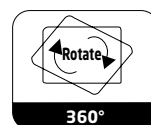

RSMM008 RSMM009

Professional Edition Seite 12 - 16

RSMM006 RSMM007 RSMM010 RSMM011

ROCKSTABLE

Basic Edition Monitorhalterungen

Übersicht:

Bezeichnung:	RSMM001	RSMM002	RSMM003	RSMM004	RSMM005
Anzahl Monitore:	1	1	2	1	2
Max. Tragkraft pro Arm:	8 kg	8 kg	8 kg	8 kg	8 kg