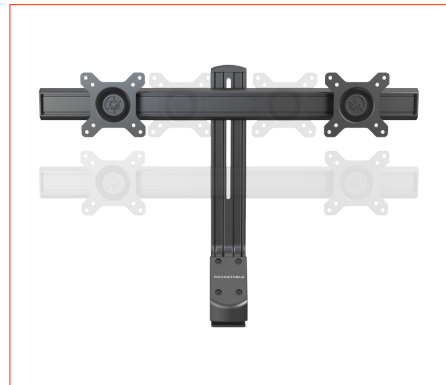

RSMM008 RSMM009

Professional Edition Seite 12 - 16

RSMM006 RSMM007 RSMM010 RSMM011

ROCKSTABLE

Basic Edition Monitorhalterungen

Übersicht:

Bezeichnung:	RSMM001	RSMM002	RSMM003	RSMM004	RSMM005
Anzahl Monitore:	1	1	2	1	2
Max. Tragkraft pro Arm:	8 kg	8 kg	8 kg	8 kg	8 kg

ROCKSTABLE

RS-MM004

Technische Daten:

Anzahl Monitore:	1
Material:	Stahl
Bildschirmgrößen:	13 - 32 Zoll
Max. Tragkraft pro Arm:	8 kg
Neigungswinkel:	-15° - +15°
VESA:	75/100
Max. Tischstärke:	30 mm
Farbe:	Schwarz
Befestigung:	Einzel

ROCKSTABLE

RS-MM005

Technische Daten:

Anzahl Monitore:	2
Material:	Stahl
Bildschirmgrößen:	13 - 27 Zoll
Max. Tragkraft pro Arm:	8 kg
Neigungswinkel:	-15° - +15°
VESA:	75/100
Max. Tischstärke:	30 mm
Farbe:	Schwarz
Befestigung:	Einzel

mm/inch

ROCKSTABLE

Gaming Edition Monitorhalterungen

Übersicht:

Bezeichnung:	RSMM008	RSMM009
Anzahl Monitore:	1	2
Max. Tragkraft pro Arm:	8 kg	8 kg

Justierbar mit Hilfe einer Gasdruckfeder.

ROCKSTABLE

RS-MM008