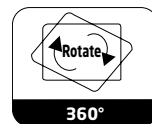

mm/inch

ROCKSTABLE

Gaming Edition Monitorhalterungen

Übersicht:

Bezeichnung:	RSMM008	RSMM009
Anzahl Monitore:	1	2
Max. Tragkraft pro Arm:	8 kg	8 kg

Justierbar mit Hilfe einer Gasdruckfeder.

ROCKSTABLE

RS-MM008