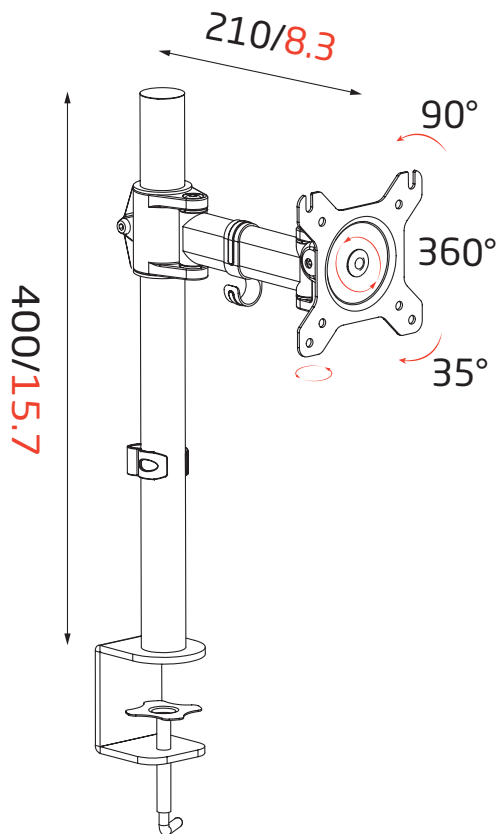

RSMM008 RSMM009

Professional Edition Seite 12 - 16

RSMM006 RSMM007 RSMM010 RSMM011

ROCKSTABLE

Basic Edition Monitorhalterungen

Übersicht:

Bezeichnung:	RSMM001	RSMM002	RSMM003	RSMM004	RSMM005
Anzahl Monitore:	1	1	2	1	2
Max. Tragkraft pro Arm:	8 kg	8 kg	8 kg	8 kg	8 kg

RS-MM001

mm/inch

Technische Daten:

Anzahl Monitore:	1
Material:	Stahl
Bildschirmgrößen:	13 - 32 Zoll
Max. Tragkraft pro Arm:	8 kg
Neigungswinkel:	-35° - +90°
Schwenkgrad:	-90° - +90°
Rotation:	360°
VESA:	75/100
Max. Tischstärke:	85 mm
Farbe:	Schwarz
Befestigung:	Einzel

ROCKSTABLE

RS-MM002

Technische Daten:

Anzahl Monitore:	1
Material:	Stahl
Bildschirmgrößen:	13 - 32 Zoll
Max. Tragkraft pro Arm:	8 kg
Neigungswinkel:	-35° - +90°
Schwenkgrad:	-90° - +90°
Rotation:	360°
VESA:	75/100
Max. Tischstärke:	85 mm
Farbe:	Schwarz
Befestigung:	Einzel

ROCKSTABLE

RS-MM004

Technische Daten:

Anzahl Monitore:	1
Material:	Stahl
Bildschirmgrößen:	13 - 32 Zoll
Max. Tragkraft pro Arm:	8 kg
Neigungswinkel:	-15° - +15°
VESA:	75/100
Max. Tischstärke:	30 mm
Farbe:	Schwarz
Befestigung:	Einzel