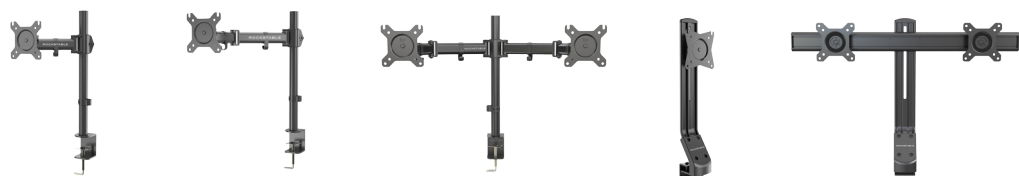

RSMM008 RSMM009

Professional Edition Seite 12 - 16

RSMM006 RSMM007 RSMM010 RSMM011

ROCKSTABLE

Basic Edition Monitorhalterungen

Übersicht:

Bezeichnung:	RSMM001	RSMM002	RSMM003	RSMM004	RSMM005
Anzahl Monitore:	1	1	2	1	2
Max. Tragkraft pro Arm:	8 kg	8 kg	8 kg	8 kg	8 kg

Unsere flexiblen Basic Monitorhalterungen ermöglichen es Ihnen, Ihre Monitore auf rückschonende Weise auszurichten. Die integrierte Kabelführung sorgt für Platz und Ordnung auf Ihrem Schreibtisch.

ROCKSTABLE

RS-MM001

mm/inch

Technische Daten:

Anzahl Monitore:	1
Material:	Stahl
Bildschirmgrößen:	13 - 32 Zoll
Max. Tragkraft pro Arm:	8 kg
Neigungswinkel:	-35° - +90°
Schwenkgrad:	-90° - +90°
Rotation:	360°
VESA:	75/100
Max. Tischstärke:	85 mm
Farbe:	Schwarz
Befestigung:	Einzel

ROCKSTABLE

RS-MM002

Technische Daten:

Anzahl Monitore:	1
Material:	Stahl
Bildschirmgrößen:	13 - 32 Zoll
Max. Tragkraft pro Arm:	8 kg
Neigungswinkel:	-35° - +90°
Schwenkgrad:	-90° - +90°
Rotation:	360°
VESA:	75/100
Max. Tischstärke:	85 mm
Farbe:	Schwarz
Befestigung:	Einzel