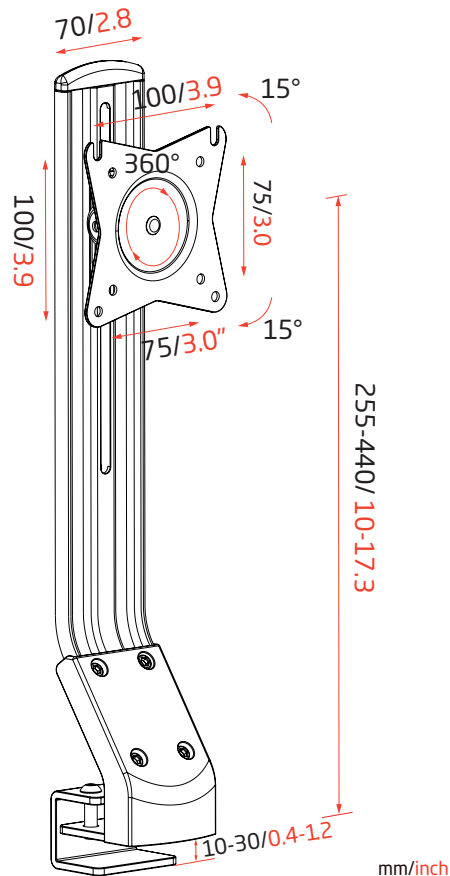

ROCKSTABLE

RS-MM002

Technische Daten:

Anzahl Monitore:	1
Material:	Stahl
Bildschirmgrößen:	13 - 32 Zoll
Max. Tragkraft pro Arm:	8 kg
Neigungswinkel:	-35° - +90°
Schwenkgrad:	-90° - +90°
Rotation:	360°
VESA:	75/100
Max. Tischstärke:	85 mm
Farbe:	Schwarz
Befestigung:	Einzel

mm/inch

ROCKSTABLE

RS-MM003

Technische Daten:

Anzahl Monitore:	2
Material:	Stahl
Bildschirmgrößen:	13 - 27 Zoll
Max. Tragkraft pro Arm:	8 kg
Neigungswinkel:	-35° - +90°
Schwenkgrad:	-90° - +90°
Rotation:	360°
VESA:	75/100
Max. Tischstärke:	85 mm
Farbe:	Schwarz
Befestigung:	Einzel

ROCKSTABLE

RS-MM004

Technische Daten:

Anzahl Monitore:	1
Material:	Stahl
Bildschirmgrößen:	13 - 32 Zoll
Max. Tragkraft pro Arm:	8 kg
Neigungswinkel:	-15° - +15°
VESA:	75/100
Max. Tischstärke:	30 mm
Farbe:	Schwarz
Befestigung:	Einzel

ROCKSTABLE

RS-MM005

Technische Daten:

Anzahl Monitore:	2
Material:	Stahl
Bildschirmgrößen:	13 - 27 Zoll
Max. Tragkraft pro Arm:	8 kg
Neigungswinkel:	-15° - +15°
VESA:	75/100
Max. Tischstärke:	30 mm
Farbe:	Schwarz
Befestigung:	Einzel