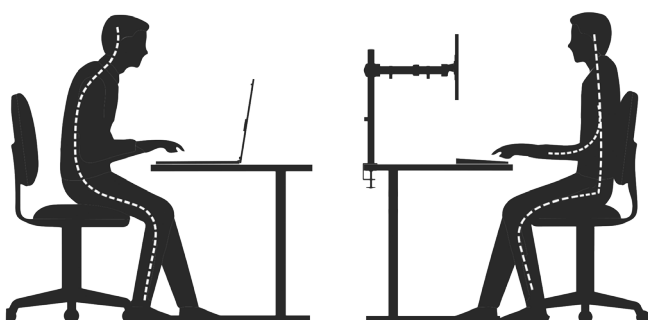

Unsere flexiblen Basic Monitorhalterungen ermöglichen es Ihnen, Ihre Monitore auf rückschonende Weise auszurichten. Die integrierte Kabelführung sorgt für Platz und Ordnung auf Ihrem Schreibtisch.

ROCKSTABLE