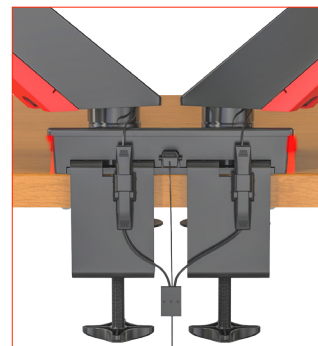

Technische Daten:

Anzahl Monitore:	2
Material:	Stahl
Bildschirmgrößen:	15 - 32 Zoll
Max. Tragekraft pro Arm:	8 kg
Neigungswinkel:	-85° - +90°
Schwenkgrad:	-90° - +90°
Rotation:	360°
VESA:	75/100
Beleuchtung:	Rot
Leuchtmittel:	LED
Max. Tischstärke:	85 mm
Farbe:	Schwarz
Befestigung:	Doppel