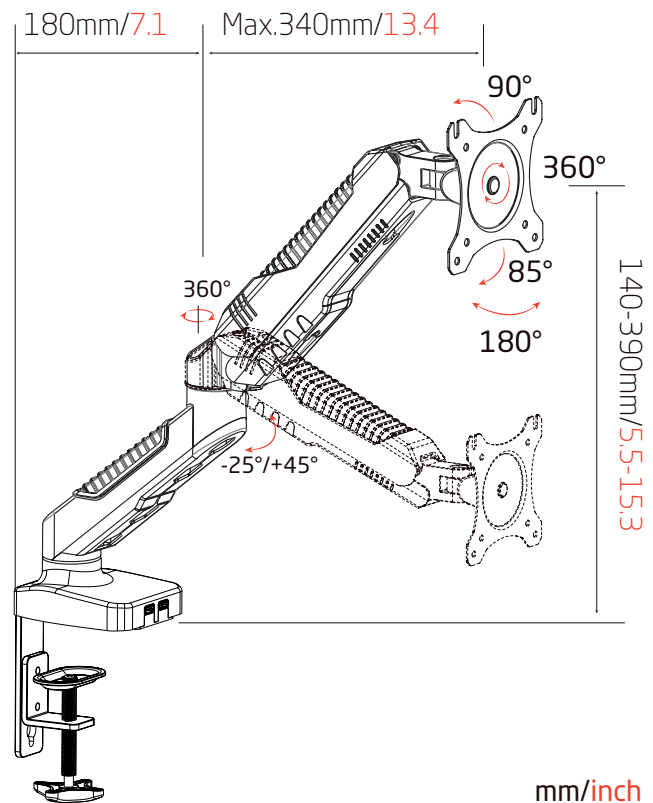

ROCKSTABLE

RS-MM009

Technische Daten:

Anzahl Monitore:	2
Material:	Stahl
Bildschirmgrößen:	15 - 32 Zoll
Max. Tragekraft pro Arm:	8 kg
Neigungswinkel:	-85° - +90°
Schwenkgrad:	-90° - +90°
Rotation:	360°
VESA:	75/100
Beleuchtung:	Rot
Leuchtmittel:	LED
Max. Tischstärke:	85 mm
Farbe:	Schwarz
Befestigung:	Doppel

ROCKSTABLE

Professional Edition Monitorhalterungen

Übersicht:

Bezeichnung:	RSMM006	RSMM007	RSMM010	RSMM011
Anzahl Monitore:	1	2	1	2
Max. Tragkraft pro Arm:	6 kg	6 kg	8 kg	8 kg

Justierbar mit Hilfe einer Gasdruckfeder.

ROCKSTABLE

RS-MM006

Technische Daten:

Anzahl Monitore:	1
Material:	Stahl
Bildschirmgrößen:	13 - 27 Zoll
Max. Tragkraft pro Arm:	6 kg
Neigungswinkel:	-85° - +90°
Schwenkgrad:	-90° - +90°
Rotation:	360°
VESA:	75/100
Anschlussart:	USB 3.0
Anzahl Anschlüsse:	2
Max. Tischstärke:	85 mm
Farbe:	Schwarz
Befestigung:	Einzel

ROCKSTABLE

RS-MM007

Technische Daten:

Anzahl Monitore:	2
Material:	Stahl
Bildschirmgrößen:	13 - 27 Zoll
Max. Tragkraft pro Arm:	6 kg
Neigungswinkel:	-85° - +90°
Schwenkgrad:	-90° - +90°
Rotation:	360°
VESA:	75/100
Anschlussart:	USB 3.0
Anzahl Anschlüsse:	2
Max. Tischstärke:	85 mm
Farbe:	Schwarz
Befestigung:	Einzel