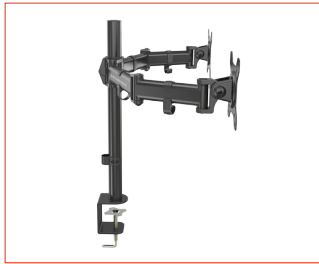

RSMM008 RSMM009

Professional Edition Seite 12 - 16

RSMM006 RSMM007 RSMM010 RSMM011

ROCKSTABLE

Basic Edition Monitorhalterungen

Übersicht:

Bezeichnung:	RSMM001	RSMM002	RSMM003	RSMM004	RSMM005
Anzahl Monitore:	1	1	2	1	2
Max. Tragkraft pro Arm:	8 kg	8 kg	8 kg	8 kg	8 kg

Unsere flexiblen Basic Monitorhalterungen ermöglichen es Ihnen, Ihre Monitore auf rückschonende Weise auszurichten. Die integrierte Kabelführung sorgt für Platz und Ordnung auf Ihrem Schreibtisch.

ROCKSTABLE

ROCKSTABLE

RS-MM002

Technische Daten:

Anzahl Monitore:	1
Material:	Stahl
Bildschirmgrößen:	13 - 32 Zoll
Max. Tragkraft pro Arm:	8 kg
Neigungswinkel:	-35° - +90°
Schwenkgrad:	-90° - +90°
Rotation:	360°
VESA:	75/100
Max. Tischstärke:	85 mm
Farbe:	Schwarz
Befestigung:	Einzel

mm/inch

ROCKSTABLE

RS-MM003

Technische Daten:

Anzahl Monitore:	2
Material:	Stahl
Bildschirmgrößen:	13 - 27 Zoll
Max. Tragkraft pro Arm:	8 kg
Neigungswinkel:	-35° - +90°
Schwenkgrad:	-90° - +90°
Rotation:	360°
VESA:	75/100
Max. Tischstärke:	85 mm
Farbe:	Schwarz
Befestigung:	Einzel