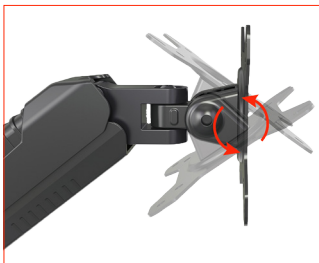

ROCKSTABLE