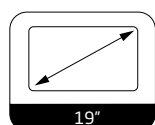

## Datenblatt

19"

22 mm

20 mm

30 mm

52 mm

15 mm

## Artikelabmessungen:

Durchmesser Schloss:	22 mm
Einbautiefe:	20 mm
Länge Kleinerhebel:	30 mm
Breite Kleinerhebel:	10 mm
Länge Großerhebel:	52 mm
Breite Großerhebel:	15 mm
Nettogewicht:	0,05 kg