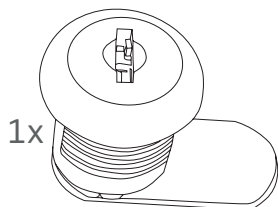

Lieferumfang

Allgemeine Daten:

Modell:	RS19-SLOT-C
EAN Code:	4260714311472
Hersteller:	Rockstable

Artikelabmessungen:

Durchmesser Schloss:	22 mm
Einbautiefe:	20 mm
Länge Kleinerhebel:	30 mm
Breite Kleinerhebel:	10 mm
Länge Großerhebel:	52 mm
Breite Großerhebel:	15 mm
Nettogewicht:	0,05 kg

Technische Daten:

Produktkategorie:	Schloss
Material:	Stahl
Format:	19"
Farbe:	Silber
Schlossart:	Zylinder