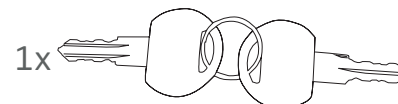

## Datenblatt

19"

22 mm

20 mm

30 mm

52 mm

15 mm

## Lieferumfang

## Artikelabmessungen:

Durchmesser Schloss:	22 mm
Einbautiefe:	20 mm
Länge Kleinerhebel:	30 mm
Breite Kleinerhebel:	10 mm
Länge Großerhebel:	52 mm
Breite Großerhebel:	15 mm
Nettogewicht:	0,05 kg