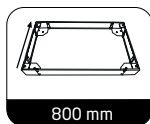

## Datenblatt

19"

800 mm

800 mm

100 mm

## Artikelabmessungen:

Breite:	800 mm
Tiefe:	800 mm
Höhe:	100 mm
Nettogewicht:	5,9 kg