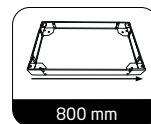

## Datenblatt

19"

800 mm

800 mm

100 mm

## Artikelabmessungen:

Breite:	800 mm
Tiefe:	800 mm
Höhe:	100 mm
Nettogewicht:	5,9 kg