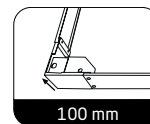

## Datenblatt

19"

800 mm

800 mm

100 mm

## Artikelabmessungen:

Breite:	800 mm
Tiefe:	800 mm
Höhe:	100 mm
Nettogewicht:	5,9 kg