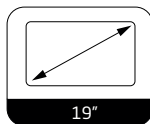

## Datenblatt

19"

800 mm

800 mm

100 mm

## Artikelabmessungen:

Breite:	800 mm
Tiefe:	800 mm
Höhe:	100 mm
Nettogewicht:	5,9 kg