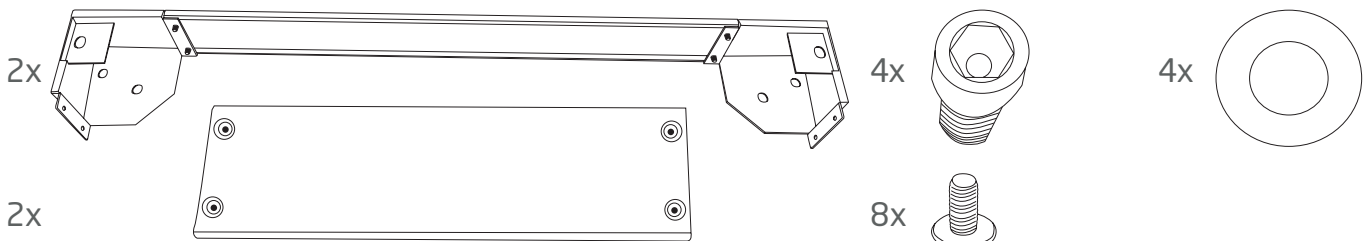

Lieferumfang

Allgemeine Daten:

Modell:	RS19-PH8810
EAN Code:	4260714311380
Hersteller:	Rockstable

Artikelabmessungen:

Breite:	800 mm
Tiefe:	800 mm
Höhe:	100 mm
Nettogewicht:	5,9 kg

Technische Daten:

Produktkategorie:	Sockel
Material:	Stahl
Format:	19"
Farbe:	Schwarz